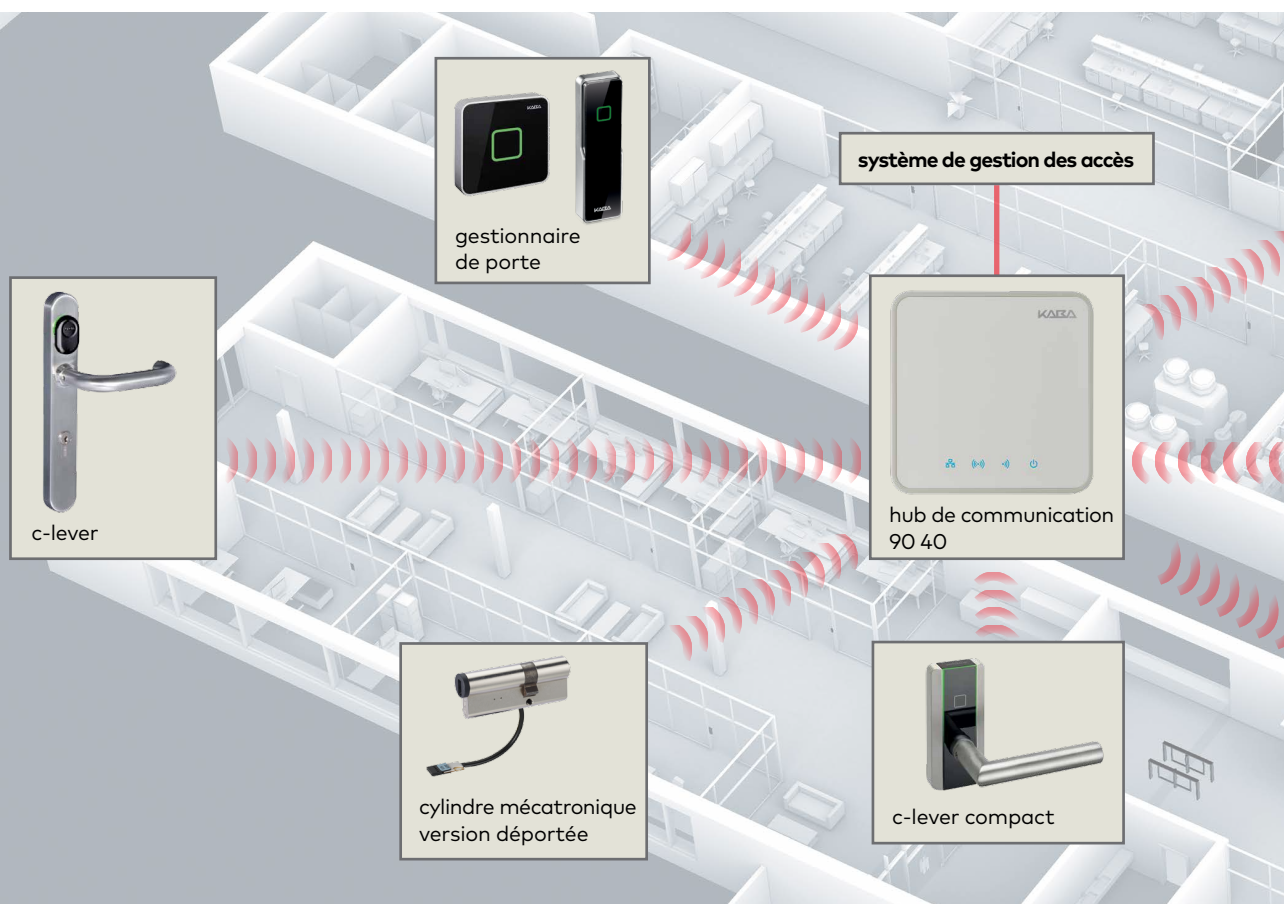

Contrôle d'accès sans fil

Pratique
Sûre
Wireless

Intégration totale sans câblage

La radio-transmission nous a facilité la vie dans de nombreux domaines, de la navigation Internet Wi-Fi à la téléphonie sans fil. Elle présente également des avantages considérables pour les solutions d'accès sur portes non câblées : vous pouvez voir en temps réel ce qui se passe au niveau de la porte et celle-ci sait immédiatement qui est autorisé à entrer et qui ne l'est pas.

Imaginez que vous souhaitiez installer un système de contrôle d'accès dans un bâtiment sans abîmer la construction historique de ce dernier, ou que vous souhaitiez gérer le plus simplement possible une porte éloignée. La solution est simple : intégrez de manière pratique et directement les composants d'accès sans fil à votre système global.

La solution wireless complète à la perfection les lecteurs câblés et les composants autonomes. Ainsi, vous obtenez une solution sur mesure parfaite pour chaque porte et élargissez les solutions d'accès existantes ou installez de nouvelles solutions rapidement, simplement et à un prix avantageux.

La combinaison idéale pour une meilleure rentabilité

Les composants d'accès wireless vous offrent un double avantage : vous profitez d'une installation simple et sans fil d'une part et pouvez d'autre part modifier simplement les droits d'accès en quelques secondes depuis votre bureau. Tous les droits sont attribués rapidement et de manière pratique. Une programmation sur place n'est plus nécessaire. Vous disposez en permanence d'informations sur le statut actuel de la porte et tous les événements. Les mises à jour des micro-logiciels sont distribuées aux portes par radio. Ainsi, vous pouvez par exemple organiser les travaux de maintenance de manière plus efficace. En bref, vous gagnez du temps et bénéficiez d'une sécurité accrue.