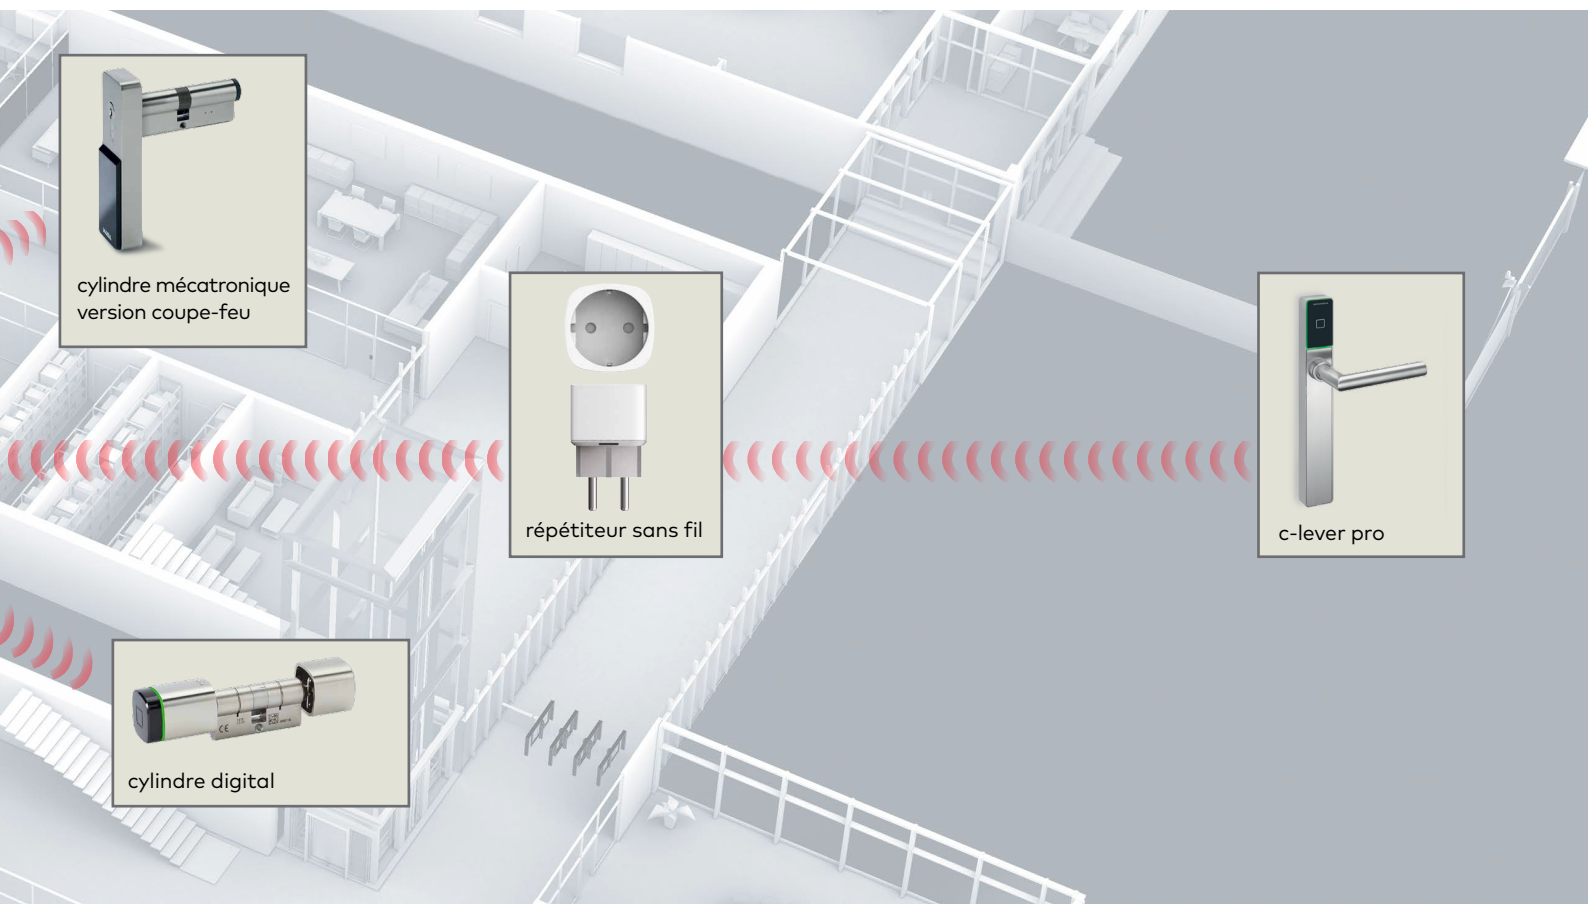

répétiteur sans fil

c-lever pro

cylindre digital

cylindre mécatronique
version coupe-feu