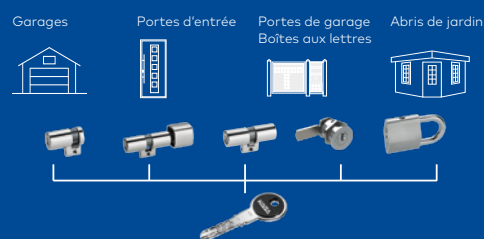

Couleur	Désignation	Code de couleur
	rouge	155
	bleu	156
	blanc	157

Une clé universelle

Le système Kaba star permet d'accorder à chaque utilisateur les droits d'accès qui lui reviennent au sein de la hiérarchie du plan de fermeture, et ce au moyen d'une seule clé, que ce soit pour ses besoins personnels ou professionnels. Cette solution garantit un maximum de clarté et permet également d'alléger les jeux de clés. Plus besoin d'essayer une multitude de clés avant de trouver la bonne !