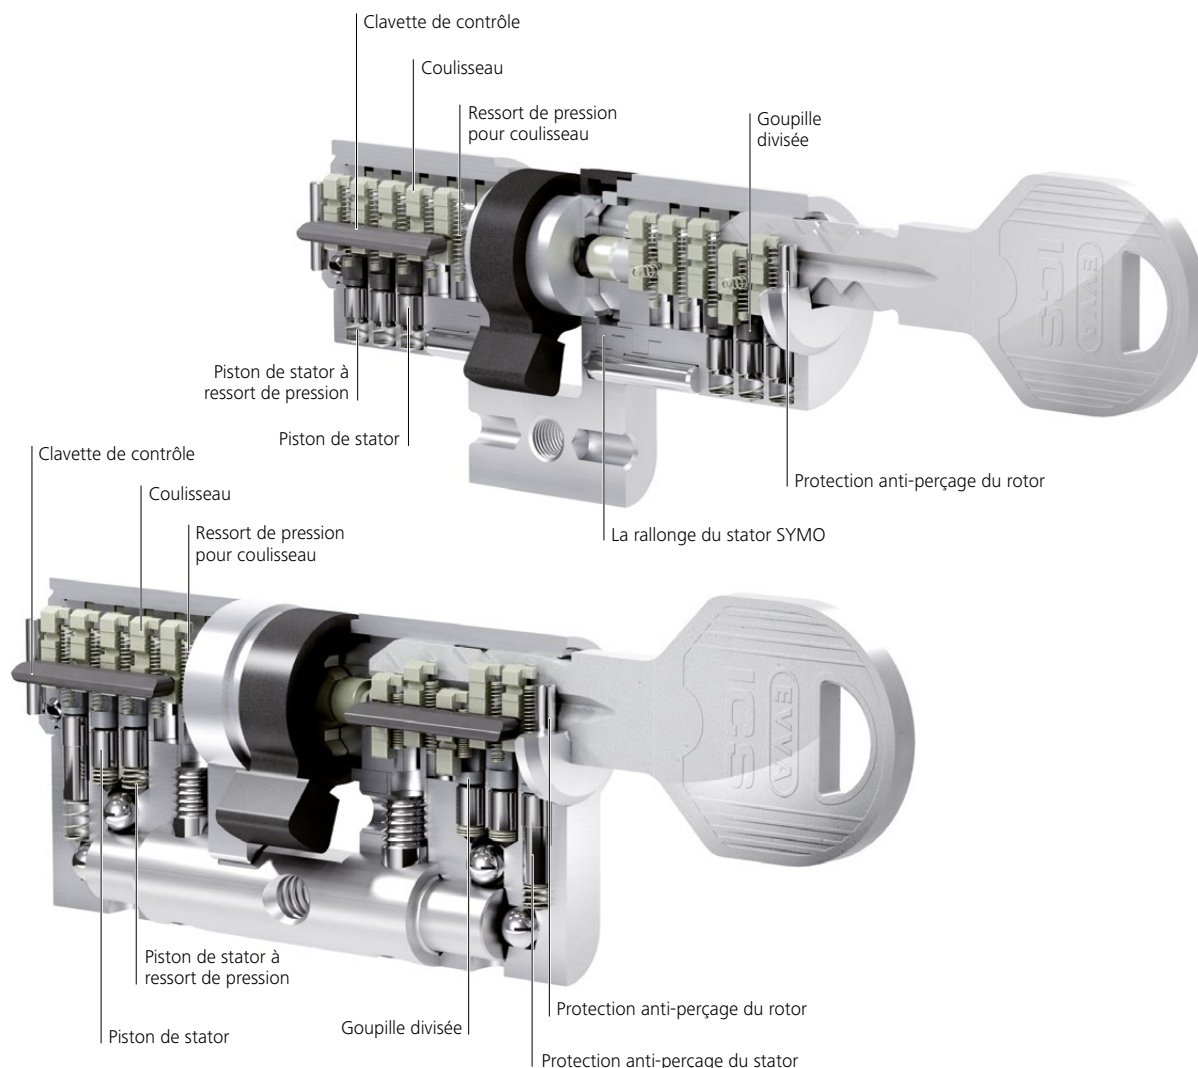

En tout cas Une meilleure protection

Les technologies innovantes du cylindre ICS offrent une protection durable contre les méthodes d'ouverture illégales:

Picking et protection anti-exploration

Des éléments de contrôle partagés ou non empêchent que des positions de contrôle puissent être détectées. Il est pratiquement impossible d'ouvrir le cylindre ICS à l'aide d'outillage illégal. Les positions d'ouverture fictives des rangées de système latérales excluent presque totalement toute possibilité d'exploration du cylindre de fermeture.

Protection contre le perçage

Les éléments en vanadium chromé dans le cylindre ICS le protègent contre les techniques d'ouverture destructrices.

Par ailleurs, les éléments de sécurité offrent une grande résistance aux attaques.

Protection anti-extraction

Les pistons en vanadium chromé dans le rotor du cylindre offrent, alliés à la conception modulaire (SYMO) une protection anti-extraction en série conforme à la norme.

Options de cylindre ICS

Dans un système de fermeture, différentes options et exigences s'imposent bien souvent.

Les options ICS offrent les possibilités suivantes : fonction cylindre verrouillable des deux côtés; fonction anti-verrouillage de la poignée; fonction vario; protection contre la poussière et les influences climatiques; fonction d'accouplement à roue libre et bien plus encore.

Les certifications internationales d'ICS et les modèles spécifiques aux différents pays permettent une utilisation dans toute l'Europe: