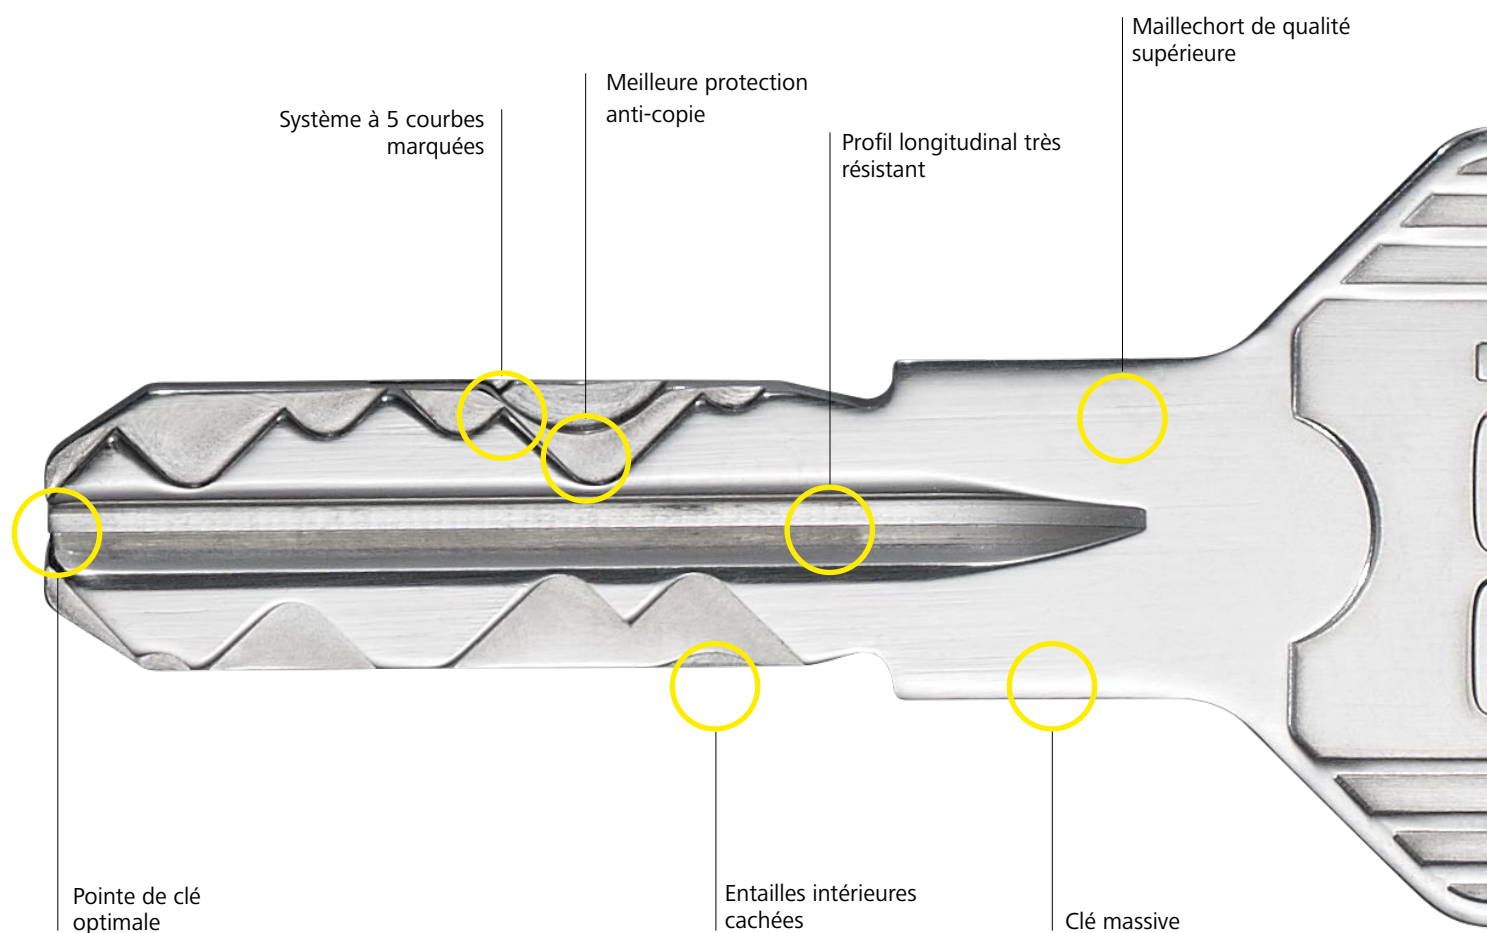

Clé ICS | Une technologie fiable au design intemporel

Une clé | Caractéristiques multiples

En tant que clé réversible, l'élégante clé ICS montre aussitôt ses deux meilleurs côtés. Les inclinaisons développées en interne assurent un plus grand confort et facilitent l'insertion de la clé ICS. L'épaisseur de la clé de 3 mm et l'alliage en maillehort de qualité supérieure rendent la clé très robuste et résistante à l'usure. Situées sur le dos de la clé, les trois entailles de même longueur ne permettent pas de déduire leurs profondeurs. Une fabrication illégale de la clé est ainsi pratiquement impossible, et ce, même avec les procédés d'impression 3D modernes.

La clé ICS originale est produite exclusivement par EVVA et n'est disponible qu'auprès d'un partenaire EVVA.