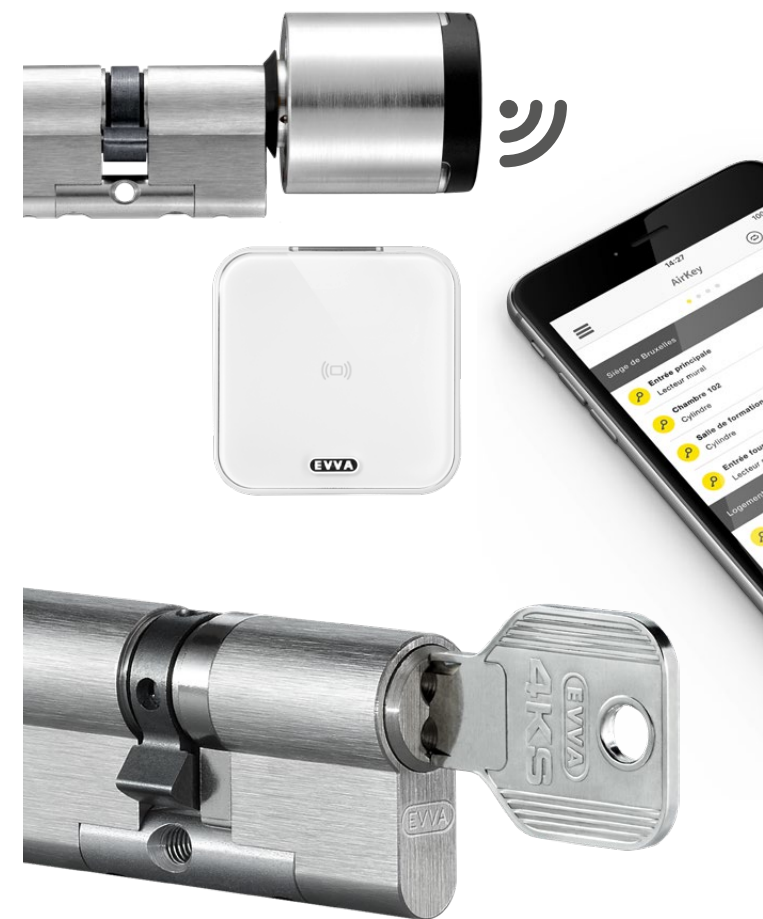

- Parfaitement approprié

Les cylindres EVVA | participent au déménagement

Un cylindre EVVA vous accompagne pendant toute une vie. D'une part, grâce à sa longévité qui – comme tous les produits EVVA – est le fruit d'une fabrication particulièrement soignée. Et d'autre part, parce-qu'ils peuvent faire partie de votre déménagement, grâce à leur conception modulaire. Ceci signifie en d'autres termes, que le montage et le démontage s'effectuent de manière simple et rapide, et que la longueur des cylindres peut être adaptée de manière simple aux nouveaux types de portes.

100 YEARS
1919-2019

EVVA
access to security

EVVA

Systèmes de fermeture mécaniques et électroniques

La mécanique EVVA | gage d'une sécurité éprouvée

Chacun des systèmes mécaniques est unique en termes de technique et de fonctionnalités, mais ils offrent néanmoins tous une qualité de pointe et une sécurité exceptionnelle. Comparez les systèmes entre eux pour trouver celui qui répond le mieux à vos besoins en termes de sécurité : le système de clé réversible 4KS est pour vous idéal, si vous recherchez un système de clé qui a un comportement d'insertion extrêmement confortable. Si vous recherchez la meilleure protection anti-copie de clé, alors nous vous recommandons la technologie magnétique qui est la base du système MCS.