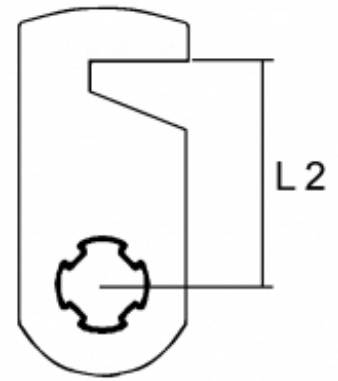

## SERIE 1048

Bestellnr. / Référence	L = Länge / Longueur	X = Kröpfung / Coudage	Info's	Haken / Crochet	L 2
R1048.5	38	-		Nein / Non	
R1048.15	37,5	3		Nein / Non	
R1048.4	30,5	4		Nein / Non	
R1048.7	36,5	6.5		Nein / Non	
R1048.6A	56	-		Ja / Oui	45
R1048.4H	31	4		Ja / Oui	25