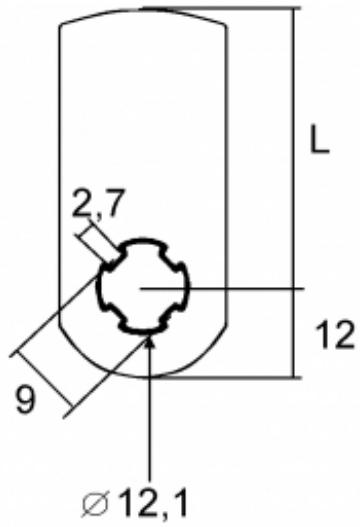

## SERIE 1048

Bestellnr. / Référence	L = Länge / Longueur	X = Kröpfung / Coudage	Info's	Haken / Crochet	L 2
R1048.5	38	-		Nein / Non	
R1048.15	37,5	3		Nein / Non	
R1048.4	30,5	4		Nein / Non	
R1048.7	36,5	6.5		Nein / Non	
R1048.6A	56	-		Ja / Oui	45
R1048.4H	31	4		Ja / Oui	25