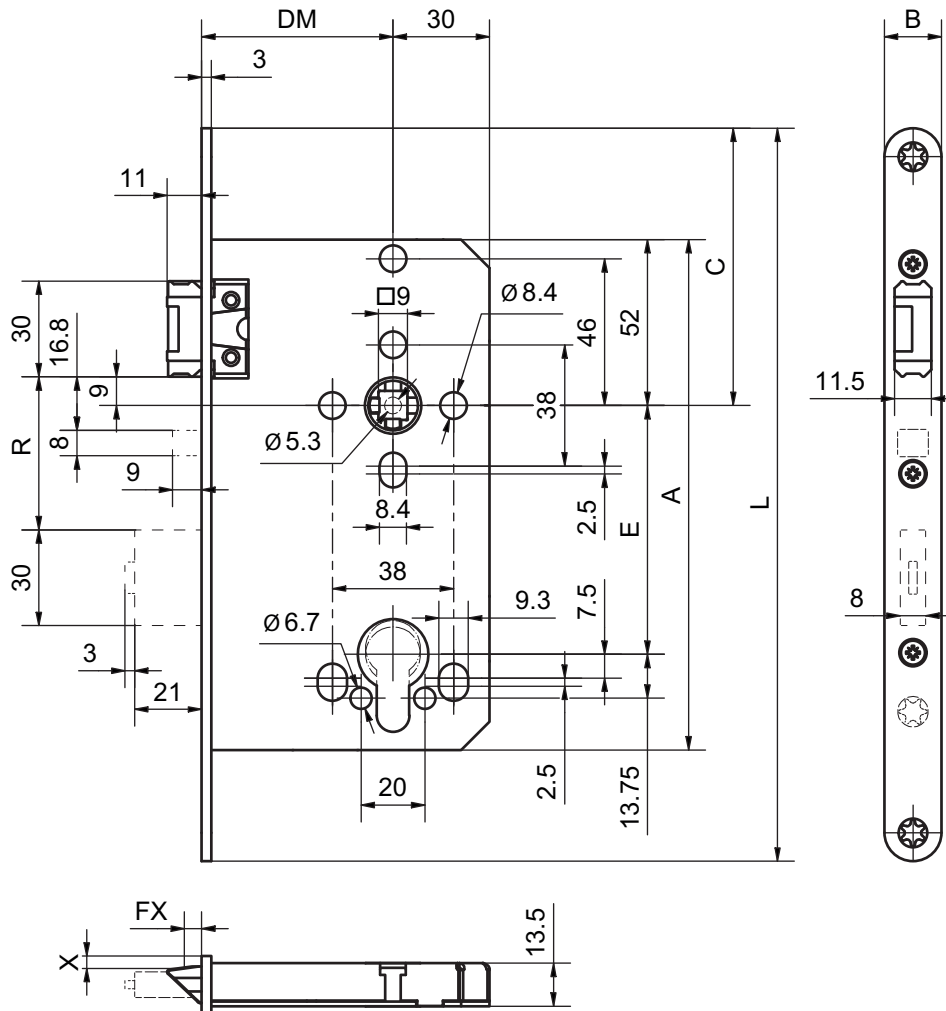

12400 · 1 · 2 · 3 · 4 · 5 · 6 · 7 · 8

	1 Entaille	2 Distance	3 Dist. au canon	4 Fouillot	5 Dim. tête	6 Orientation	7 Surface	8 Options
CH	06 RZW	78 78 mm	60 60 mm	9 9,0 mm	10 18r x 230 mm	0 DIN G (E)	00 Inox brossé	0000 aucune options
	07 PZW		70 70 mm		11 20r x 230 mm	1 DIN D (E)	99 sur demande	
DIN			80 80 mm		12 22e x 248 mm*			
					18 20e x 230 mm*			
					19 18e x 230 mm			
					99 sur demande			
DIN	06 RZW	72 72 mm	55 55 mm	9 9,0 mm	15 20r x 235 mm	0 DIN G (E)	00 Inox brossé	0000 aucune options
	07 PZW	74 74 mm	60 60 mm		16 20r x 235 mm*	1 DIN D (E)	99 sur demande	
G			65 65 mm		17 24r x 235 mm			
			80 80 mm		99 sur demande			
	07 PZW	88 88 mm	50 50 mm	9 9,0 mm	13 18r x 250 mm	0 DIN G (E)	00 Inox brossé	0000 aucune options
		60 60 mm		14 20r x 300 mm	1 DIN D (E)	99 sur demande		
		70 70 mm		99 sur demande				

* tête pas centrée

12400 SV PE

Serrure à mortaiser, verrouillage automatique, antipanique E

FX [mm]	X [mm] B=18	X [mm] B=20	X [mm] B=24	X [mm] B=20*
5	3.8	4.8	6.8	4
4	3.7	4.7	6.7	3.9
3	3.5	4.5	6.5	3.7
2	3.4	4.4	6.4	3.6