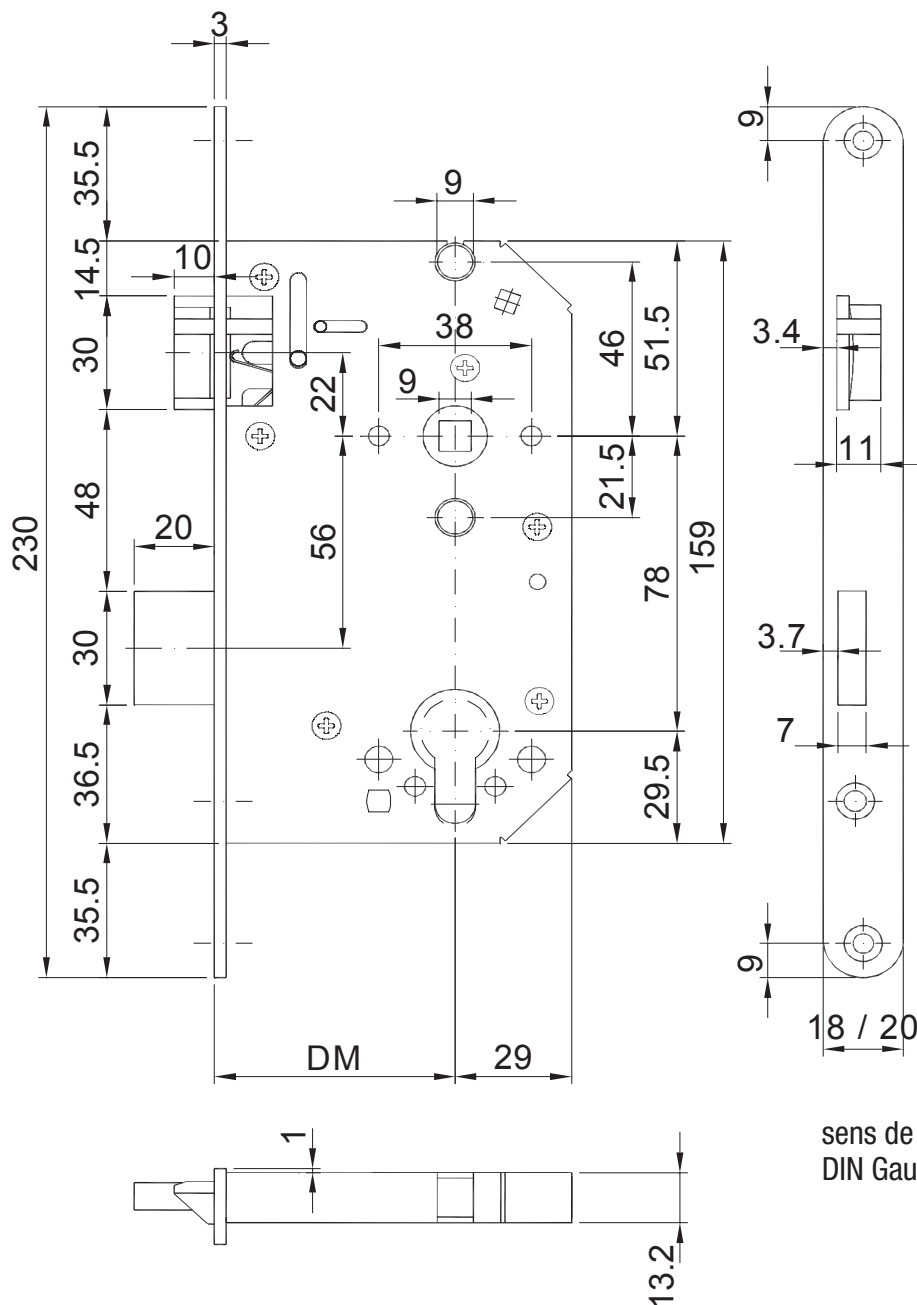

Innovation technique dans la serrure

1718PE-SV

CASA-Alpha Serrure à entailler antipanique

sens de la serrure =
DIN Gauche

Numéro d'article:

1718.6/7 60, 70, 80 / 20r + 18r / 9, INOX mb, l, r