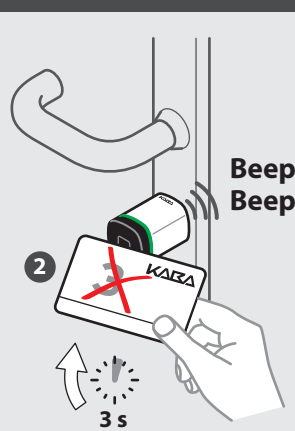

Battery low

Change of battery – Batteriewechsel – Remplacement de la pile – Sostituzione della batteria – Sustitución de la batería – Vervangen van de batterij

Handling/Signals – Bedienung/Signalisation – Fonctionnement/Signalisation
 Funzionamento/Segnalazione – Funzionamento/Segnalazione – Bedienung/Signalering

Deleting – Löschen – Annulation – Cancellazione – Borrado – Verwijderen

Reset

Please observe the operating manual.
 Bitte die Betriebsanleitung beachten.

<http://www.kaba.com/cylinders-locks/en/Sales-Support/81668/downloads.html>