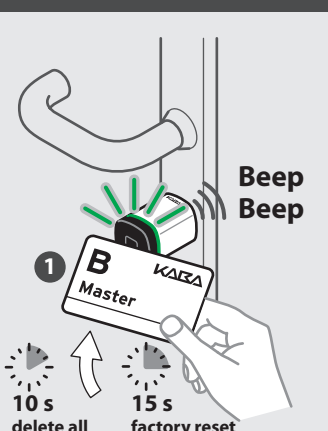

Installation (A) – Installation (A) – Montage (A) – Montaggio (A) – Instalación (A) – Installatie (A)

Installation (B) – Installation (B) – Montage (B) – Montaggio (B) – Instalación (B) – Installatie (B)

Battery low

Change of battery – Batteriewechsel – Remplacement de la pile – Sostituzione della batteria – Sustitución de la batería – Vervangen van de batterij

Handling/Signals – Bedienung/Signalisation – Fonctionnement/Signalisation
 Funzionamento/Segnalazione – Funzionamento/Segnalazione – Bedienung/Signalering

Deleting – Löschen – Annulation – Cancellazione – Borrado – Verwijderen

Reset

Please observe the operating manual.
 Bitte die Betriebsanleitung beachten.

<http://www.kaba.com/cylinders-locks/en/Sales-Support/81668/downloads.html>