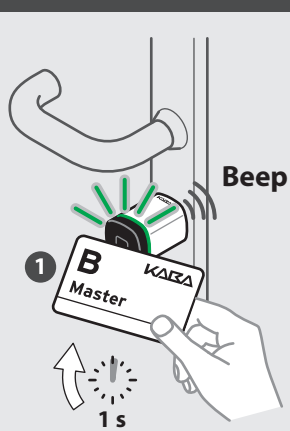

Installation (A) – Installation (A) – Montage (A) – Montaggio (A) – Instalación (A) – Installatie (A)

Installation (B) – Installation (B) – Montage (B) – Montaggio (B) – Instalación (B) – Installatie (B)

Battery low

Change of battery – Batteriewechsel – Remplacement de la pile – Sostituzione della batteria – Sustitución de la batería – Vervangen van de batterij

Handling/Signals – Bedienung/Signalisation – Fonctionnement/Signalisation
 Funzionamento/Segnalazione – Funzionamento/Segnalazione – Bedienung/Signalering

Deleting – Löschen – Annulation – Cancellazione – Borrado – Verwijderen

Reset

Please observe the operating manual.
 Bitte die Betriebsanleitung beachten.

<http://www.kaba.com/cylinders-locks/en/Sales-Support/81668/downloads.html>