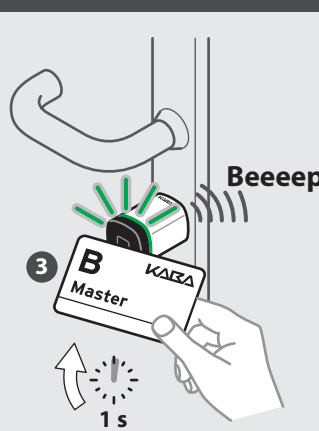

Installation (A) – Installation (A) – Montage (A) – Montaggio (A) – Instalación (A) – Installatie (A)

Installation (B) – Installation (B) – Montage (B) – Montaggio (B) – Instalación (B) – Installatie (B)

Battery low

Change of battery – Batteriewechsel – Remplacement de la pile – Sostituzione della batteria – Sustitución de la batería – Vervangen van de batterij

Handling/Signals – Bedienung/Signalisation – Fonctionnement/Signalisation
 Funzionamento/Segnalazione – Funzionamento/Segnalazione – Bedienung/Signalering

Deleting – Löschen – Annulation – Cancellazione – Borrado – Verwijderen

Reset

Please observe the operating manual.
 Bitte die Betriebsanleitung beachten.

<http://www.kaba.com/cylinders-locks/en/Sales-Support/81668/downloads.html>