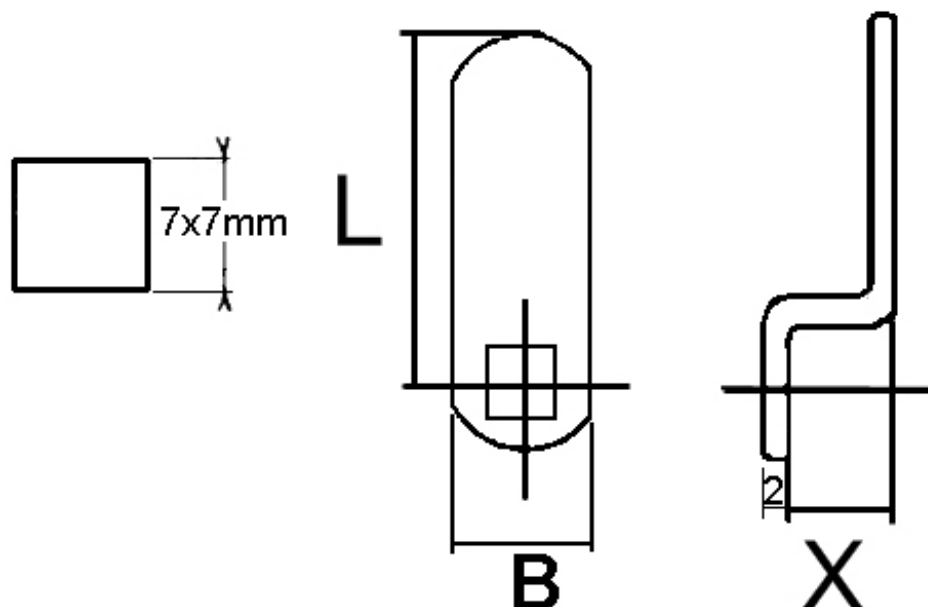

SERIE 320

Bestellnr. / Référence	L = Länge / Longueur	X = Kröpfung / Coudage	Info's	Haken / Crochet	B	L2
R320 P0040	40	-		Nein / Non		
R320 P0043	43	-		Nein / Non	17	
R320 P0047	47	-		Nein / Non	17	
R320 P0052	52	-		Nein / Non	17	
R320 P0250	50	2		Nein / Non	17	
R320 P0338	38.5	3		Nein / Non	16	
R320 P0533	33	5		Nein / Non	17	
R320 P0535	35	5		Nein / Non	16	
R320 P0726	26	7		Nein / Non	16	
R320 P1029	29	10		Nein / Non	16	
R320 P1033	33	10		Nein / Non	17	
R320 P1035	35	10		Nein / Non	16	
R320 P1226	26	12		Nein / Non		
R320 P1533	33	15		Nein / Non	17	
R320 P1536	36	15		Nein / Non	16	
R320 P0029C		-		Ja / Oui		29